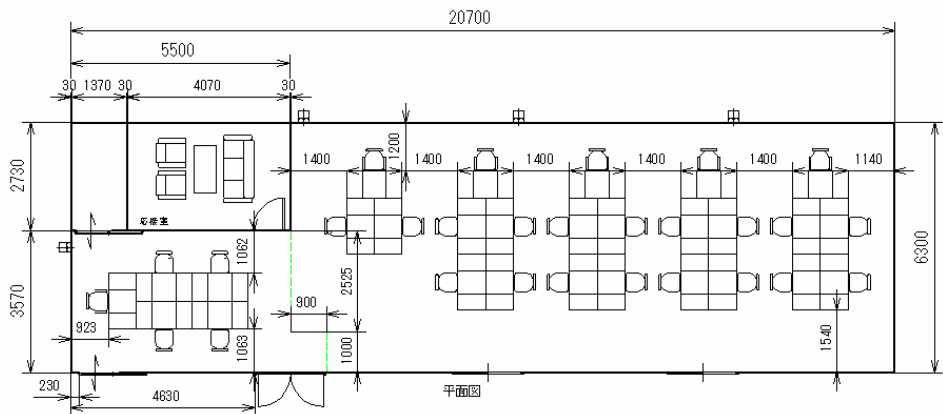

インドアハウス 6300×20700

【商品名】	パーティションハウス
【現場名】	ダイナーウイング
【設置場所】	倉庫内
【使用目的】	イベント会場