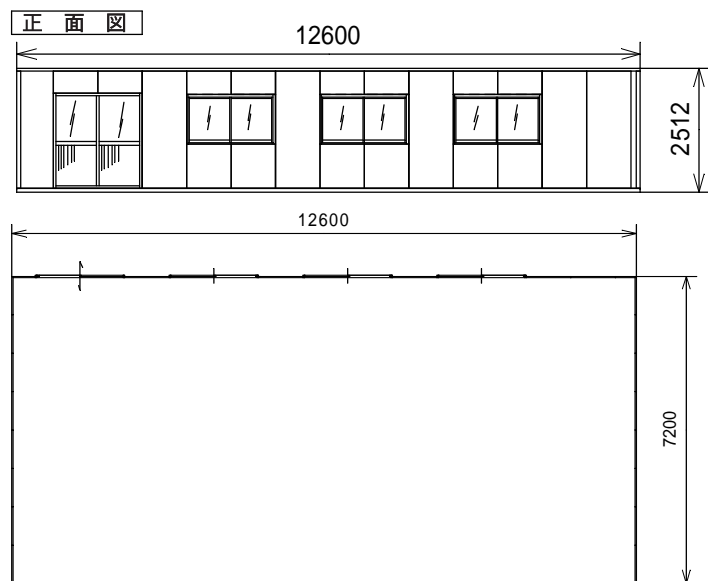

インドアハウス 12600×7200 & 19800×7200 & 12600×7200

【商品名】	パーティションハウス
【現場名】	イトーヨーカドウ／大林組
【設置場所】	建物内駐車場 4階
【使用目的】	現場事務所