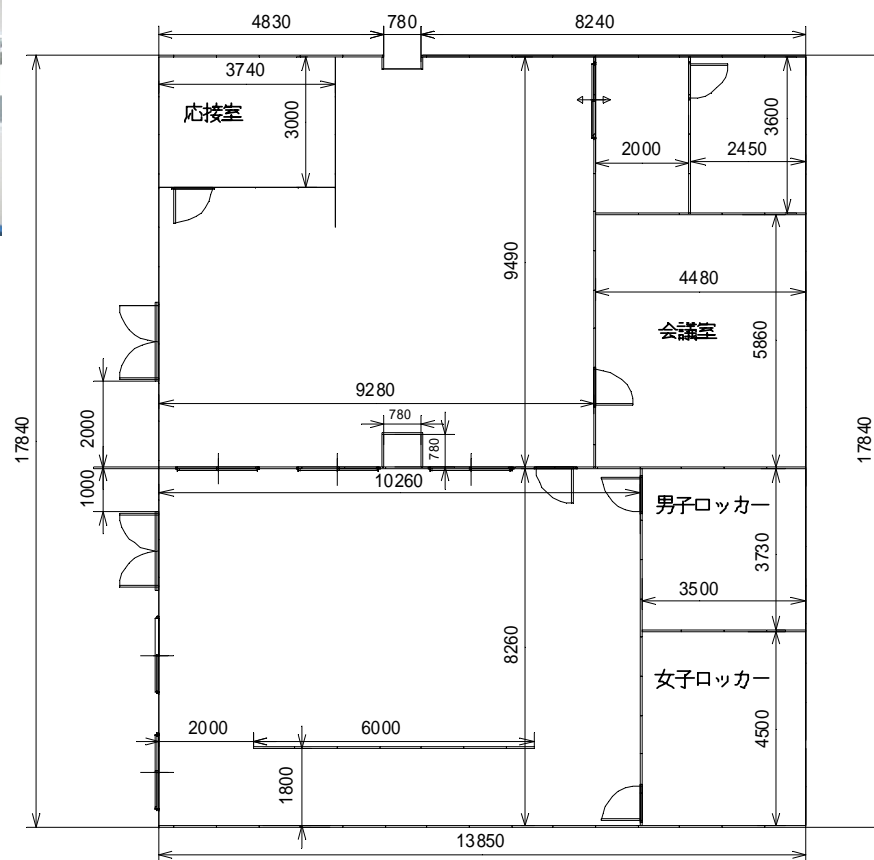

インドアハウス 18000×13500

【商品名】	パーティションハウス
【現場名】	三菱電機 園田工場
【設置場所】	建物内 1階
【使用目的】	事務所