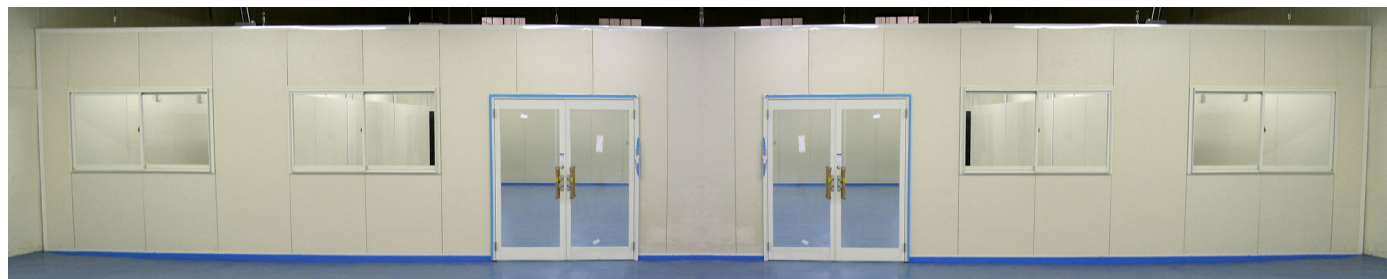

インドアハウス 18000×13500

【商品名】	パーティションハウス
【現場名】	三菱電機 園田工場
【設置場所】	建物内 1階
【使用目的】	事務所