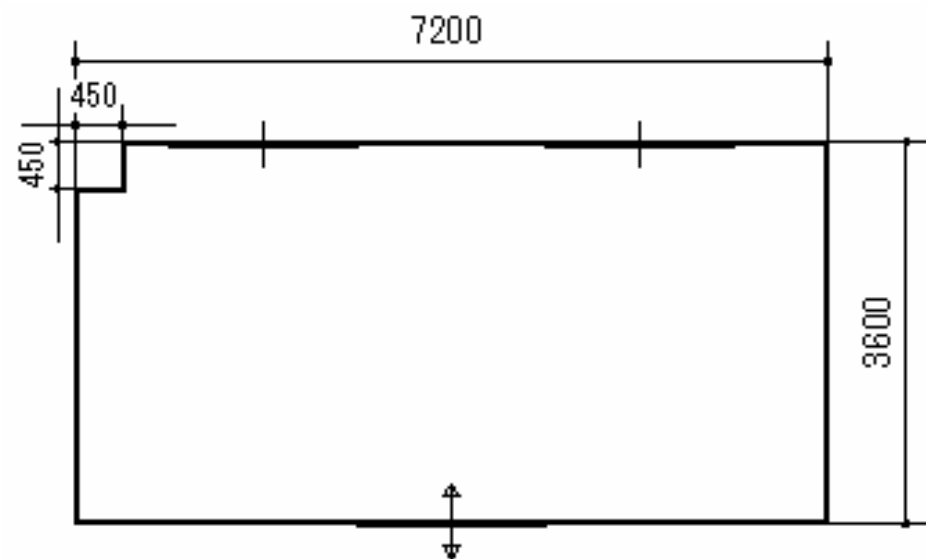

# インドアハウス 3600×7200

【商品名】	パーティションハウス
【現場名】	甲子園口マンション
【設置場所】	一階エントランス
【使用目的】	現場事務所、休憩所他