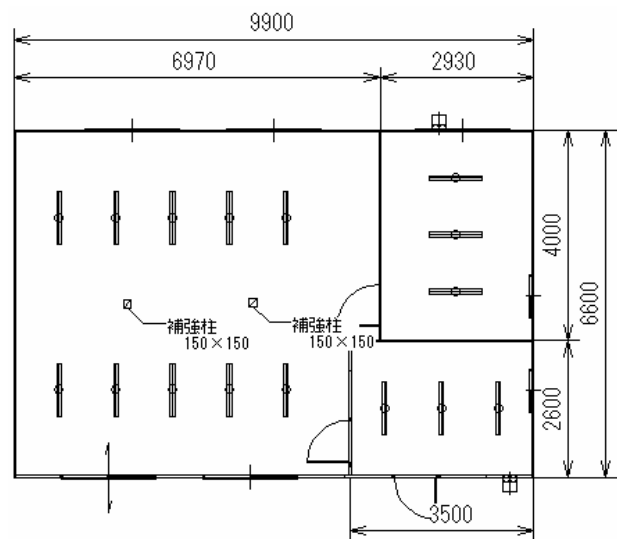

インドアハウス 6600×9900

【商品名】	パーティションハウス
【現場名】	栗原工業／武庫川団地
【設置場所】	マンション1階駐輪場
【使用目的】	現場事務所、休憩所他