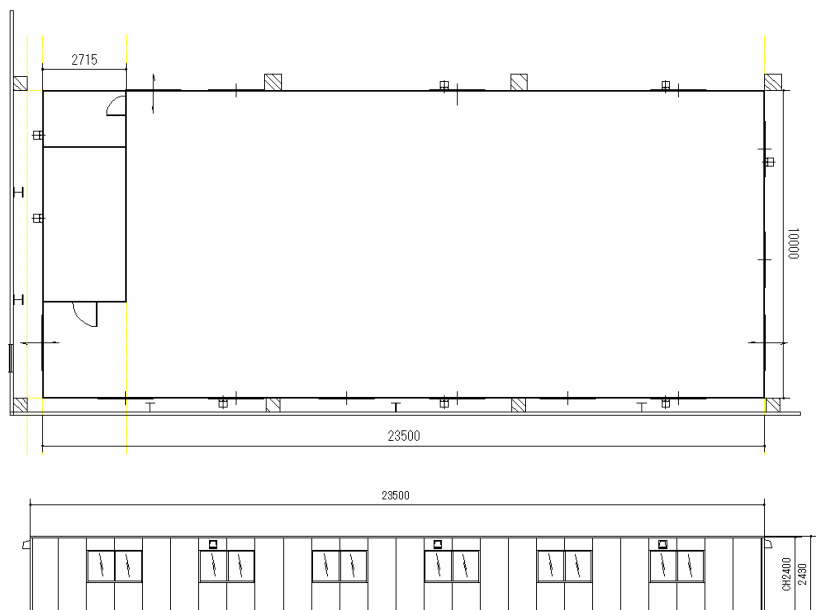

# インドアハウス 10000×23500

【商品名】	パーティションハウス
【現場名】	工場仮事務所
【設置場所】	倉庫内
【使用目的】	事務所更衣室他