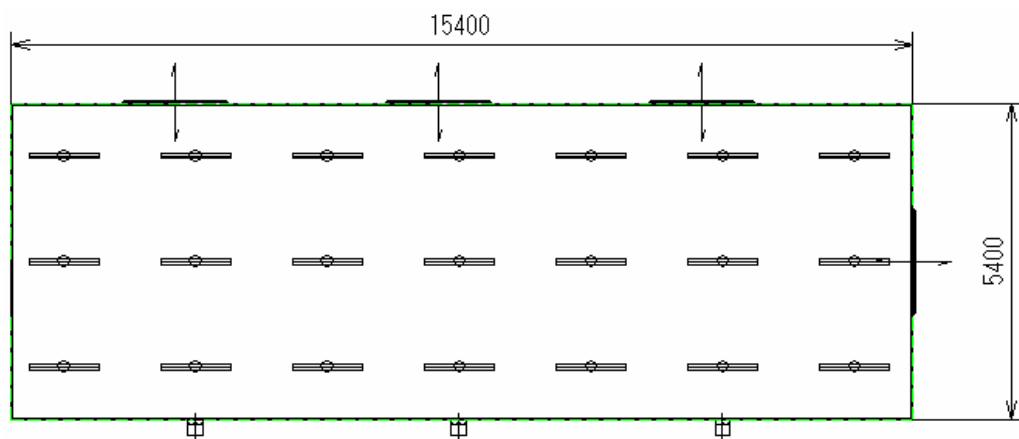

インドアハウス 5400×16200

【商品名】	パーティションハウス
【現場名】	ダイナーウイング
【設置場所】	倉庫内
【使用目的】	イベント会場