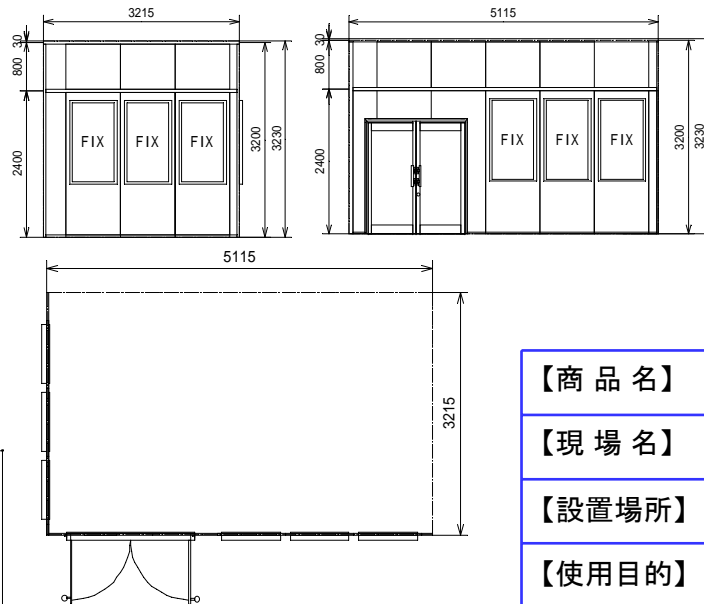

インドアハウス 12500 × 5300 & 5100 × 3200

【商品名】	パーティションハウス
【現場名】	ユニタイト 本社
【設置場所】	建物内 1F
【使用目的】	機械室&作業所