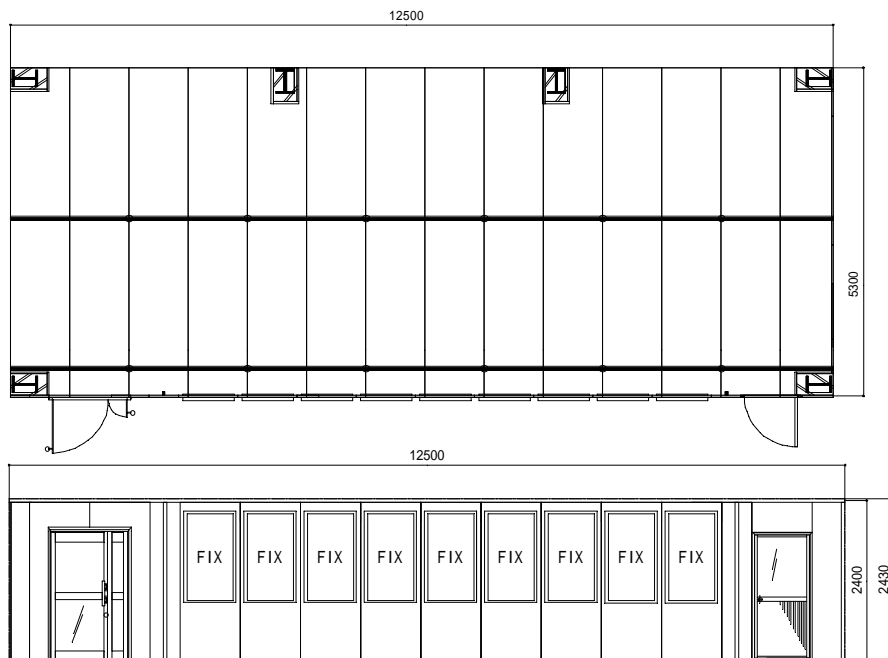

インドアハウス 12500 × 5300 & 5100 × 3200

【商品名】	パーティションハウス
【現場名】	ユニタイト 本社
【設置場所】	建物内 1F
【使用目的】	機械室&作業所