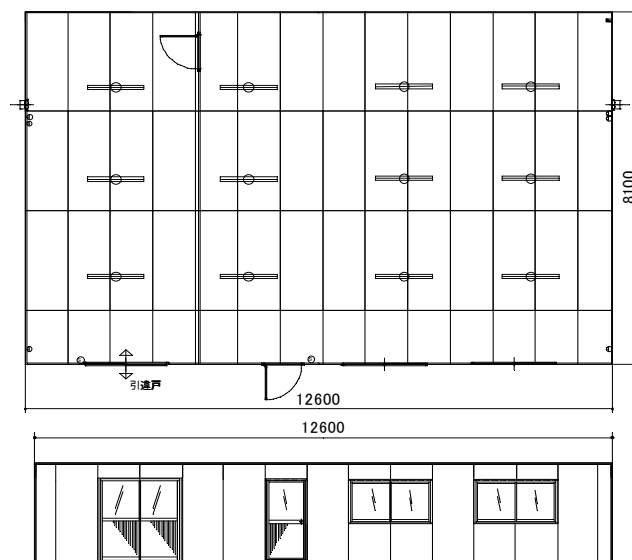

インドアハウス 12600×8100

【商品名】	パーティションハウス
【現場名】	大物モータープール
【設置場所】	屋根付駐車場
【使用目的】	事務所&倉庫