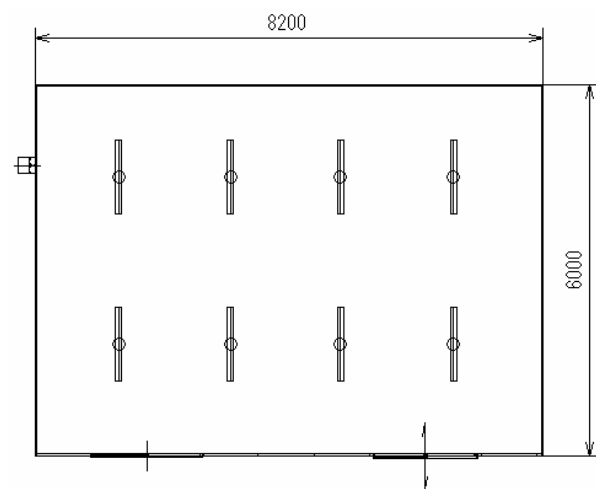

# インドアハウス 6000×8200

【商品名】	パーティションハウス
【現場名】	丸亀大手前高校
【設置場所】	校舎 1階
【使用目的】	倉庫