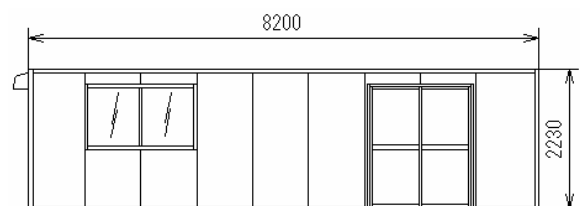

# インドアハウス 6000×8200

【商品名】	パーティションハウス
【現場名】	丸亀大手前高校
【設置場所】	校舎 1階
【使用目的】	倉庫