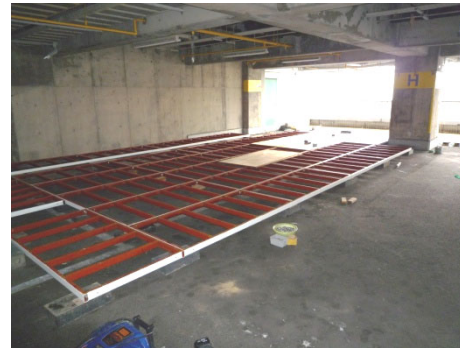

## インドアーパーテーション 30m

【商品名】	インドアーパーテーション
【現場名】	リベル／出屋敷
【設置場所】	4階駐車場
【使用目的】	事務所&作業員詰所