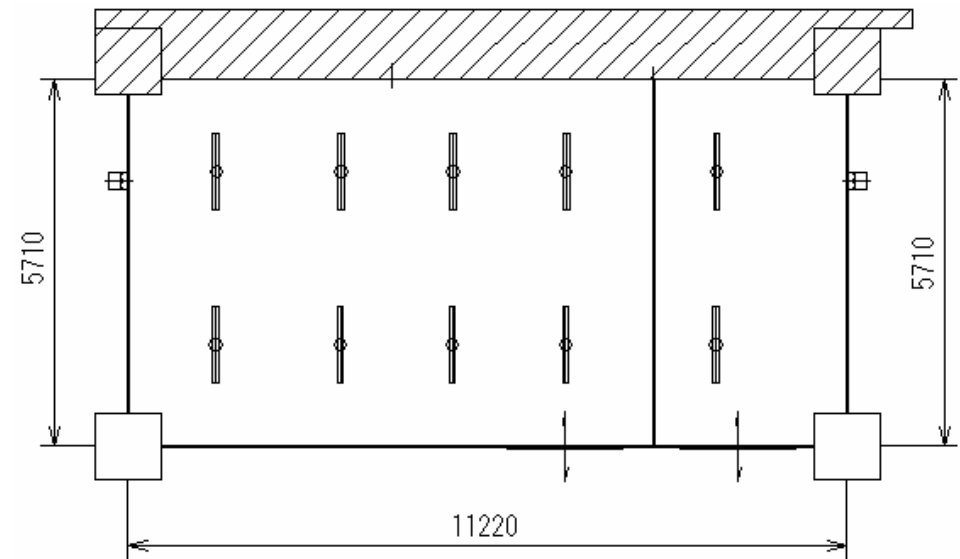

## インドアーパーテーション 30m

【商品名】	インドアーパーテーション
【現場名】	リベル／出屋敷
【設置場所】	4階駐車場
【使用目的】	事務所&作業員詰所