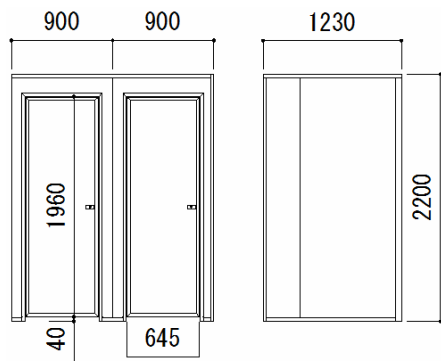

トイレブース

【商品名】	トイレブース
【現場名】	泉佐野特別支援仮設校舎
【設置場所】	プレハブ校舎内各所
【使用目的】	トイレ