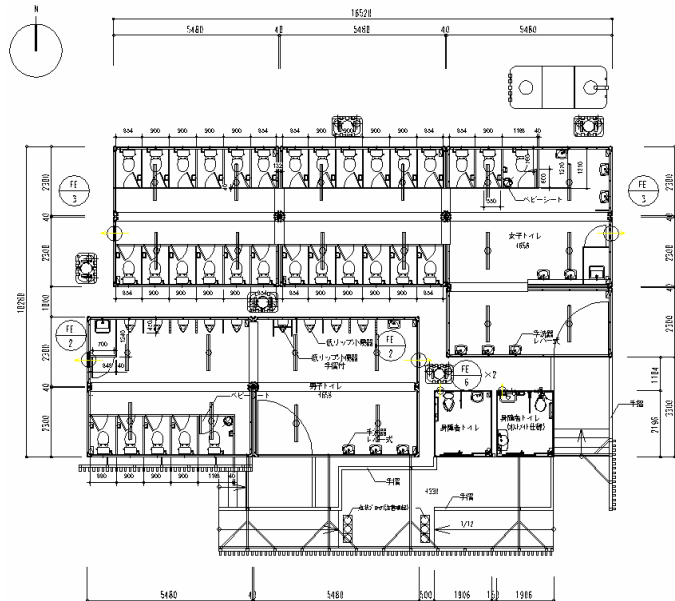

トイレブース

【商品名】	トイレブース
【現場名】	平城遷都1300年祭
【設置場所】	ユニットハウス内
【使用目的】	トイレ