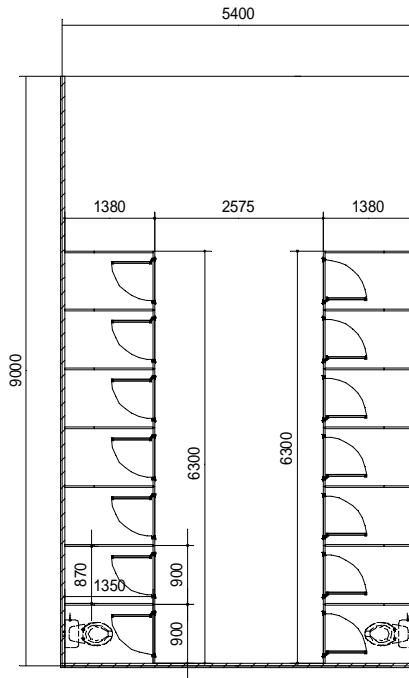

トイレブース

【商品名】	トイレブース
【現場名】	京都府立乙訓高校仮設校舎
【設置場所】	プレハブ校舎内各所
【使用目的】	トイレ