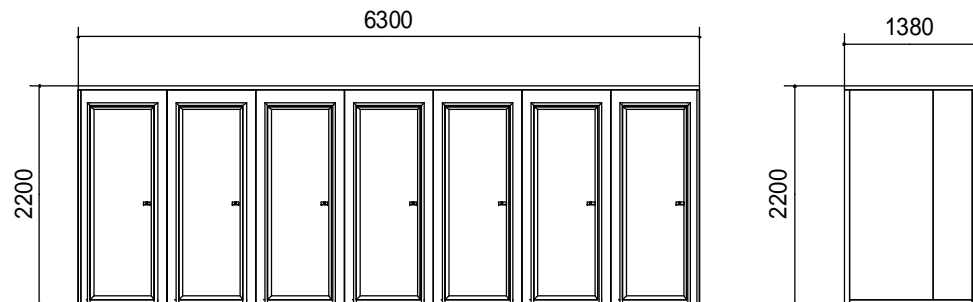

トイレブース

【商品名】	トイレブース
【現場名】	京都府立乙訓高校仮設校舎
【設置場所】	プレハブ校舎内各所
【使用目的】	トイレ